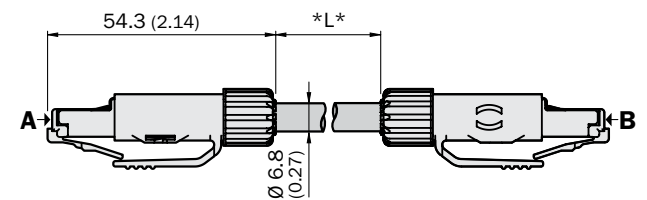

Размеры в мм (дюймах)

Ethernet-CAT-5, 8-проводный, двойной экран, гибкий

Тип							Заказной №			
SSL	-	OJ	08	-	G	03M	A	CR	6037974	3 м
SSL	-	OJ	08	-	G	05M	A	CR	6037975	5 м
SSL	-	OJ	08	-	G	10M	A	CR	6037976	10 м

Размеры в мм (дюймах)

Ethernet-CAT-6, 8-проводный

Тип						Заказной №			
SSL	-	OJ	08	-	G	05M	E	6032321	5 м
SSL	-	OJ	08	-	G	10M	E	6032322	10 м
SSL	-	OJ	08	-	G	20M	E	6032323	20 м
SSL	-	OJ	08	-	G	70M	E	6033028	70 м