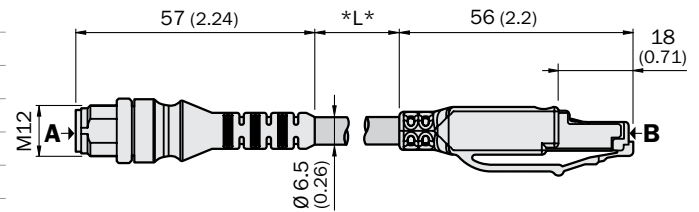

Технические данные

Кабель	CAT-5, 22/7 AWG (4-проводный), с экраном
	CAT-5, 24/4 AWG (8-проводный), двойной экран, высокая гибкость
	CAT-6, 27/7 AWG (8-проводов), двойной экран
	PUR зеленый (4-провода), PUR желтый (8-проводов)
	TPE зеленый (8-проводов, CAT-5)
Экранирование	Алюминиевая пленка (провода) С-экран выводов (полностью экранированы)

Ethernet-CAT-5, 4-проводный

Тип	Заказной №
SSL - 12 04 - G 02M E	6034420 2 м
SSL - 12 04 - G 03M E	6034421 3 м
SSL - 12 04 - G 05M E	6034422 5 м

Круглые разъемы (стр. 4 ... 43)						Распределительные системы (стр. 44 ... 59)			
Разъемы по сборку	Кабели с 1 разъемом			Кабели с 2 разъемами			Распределительные коробки	Распределительные коробки „Пищевое исполнение“	Т-разветвители/ Y-разветвители
	ПВХ	PUR	Пищевое исполнение	ПВХ	PUR	Пищевое исполнение			

Размеры в мм (дюймах)

Ethernet-CAT-5, 8-проводный, двойной экран, гибкий

Тип							Заказной №			
SSL	-	OJ	08	-	G	03M	A	CR	6037974	3 м
SSL	-	OJ	08	-	G	05M	A	CR	6037975	5 м
SSL	-	OJ	08	-	G	10M	A	CR	6037976	10 м