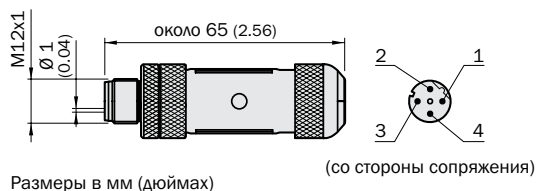

Ethernet

Тип						Заказной №		
STE	-	12	04	-	G	E	6032802	Сечение кабеля макс. 0.75 мм²

Круглые разъемы (стр. 4 ... 43)						Распределительные системы (стр. 44 ... 59)			
Разъемы по сборку	Кабели с 1 разъемом			Кабели с 2 разъемами			Распределительные коробки	Распределительные коробки „Пищевое исполнение“	Т-разветвители/ У-разветвители
	ПВХ	PUR	Пищевое исполнение	ПВХ	PUR	Пищевое исполнение