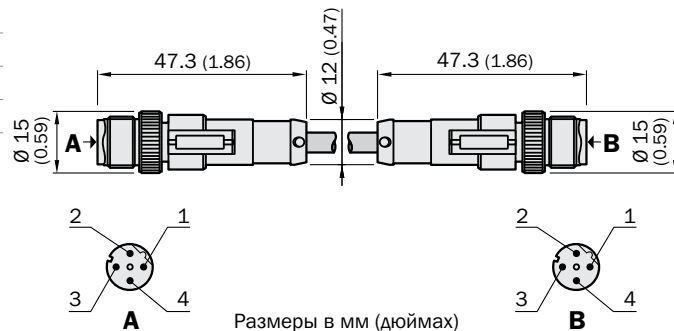

Круглые разъемы (стр. 4 ... 43)						Распределительные системы (стр. 44 ... 59)			
Разъемы по сборку	Кабели с 1 разъемом			Кабели с 2 разъемами			Распределительные коробки	Распределительные коробки „Пищевое исполнение“	Т-разветвители/ Y-разветвители
	ПВХ	PUR	Пищевое исполнение	ПВХ	PUR	Пищевое исполнение