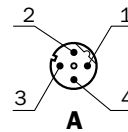

Тип							Заказной №		
SSL	-	2J	04	-	G	02M	E	6034414	2 м
SSL	-	2J	04	-	G	03M	E	6029630	3 м
SSL	-	2J	04	-	G	05M	E	6035389	5 м
SSL	-	2J	04	-	G	10M	E	6030928	10 м
SSL	-	2J	04	-	G	25M	E	6033555	25 м