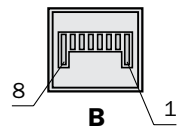

Размеры в мм (дюймах)

Ethernet-CAT-5, 8-проводный, двойной экран, гибкий

Тип							Заказной №			
SSL	-	OJ	08	-	G	03M	A	CR	6037974	3 м
SSL	-	OJ	08	-	G	05M	A	CR	6037975	5 м
SSL	-	OJ	08	-	G	10M	A	CR	6037976	10 м