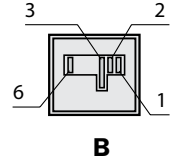

Ethernet-CAT-5, 4-проводный

Тип	Заказной №
SSL - 12 04 - G 02M E	6034420 2 м
SSL - 12 04 - G 03M E	6034421 3 м
SSL - 12 04 - G 05M E	6034422 5 м

Круглые разъемы (стр. 4 ... 43)						Распределительные системы (стр. 44 ... 59)			
Разъемы по сборку	Кабели с 1 разъемом			Кабели с 2 разъемами			Распределительные коробки	Распределительные коробки „Пищевое исполнение“	Т-разветвители/ Y-разветвители
	ПВХ	PUR	Пищевое исполнение	ПВХ	PUR	Пищевое исполнение			

Размеры в мм (дюймах)

Ethernet-CAT-5, 8-проводный, двойной экран, гибкий

Тип							Заказной №			
SSL	-	OJ	08	-	G	03M	A	CR	6037974	3 м
SSL	-	OJ	08	-	G	05M	A	CR	6037975	5 м
SSL	-	OJ	08	-	G	10M	A	CR	6037976	10 м