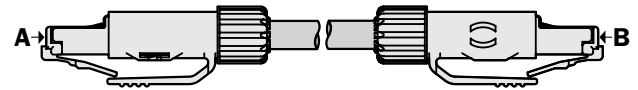

Ethernet-CAT-5, 8-проводный, двойной экран, гибкий

Тип							Заказной №			
SSL	-	OJ	08	-	G	03M	A	CR	6037974	3 м
SSL	-	OJ	08	-	G	05M	A	CR	6037975	5 м
SSL	-	OJ	08	-	G	10M	A	CR	6037976	10 м