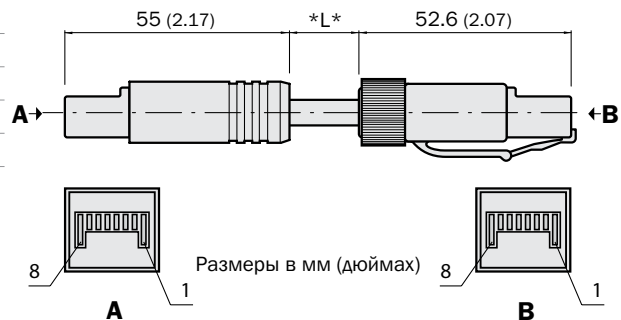

Размеры в мм (дюймах)

Ethernet-CAT-5, 8-проводный, двойной экран, гибкий

Тип							Заказной №			
SSL	-	OJ	08	-	G	03M	A	CR	6037974	3 м
SSL	-	OJ	08	-	G	05M	A	CR	6037975	5 м
SSL	-	OJ	08	-	G	10M	A	CR	6037976	10 м

Размеры в мм (дюймах)

Ethernet-CAT-6, 8-проводный

Тип						Заказной №			
SSL	-	OJ	08	-	G	05M	E	6032321	5 м
SSL	-	OJ	08	-	G	10M	E	6032322	10 м
SSL	-	OJ	08	-	G	20M	E	6032323	20 м
SSL	-	OJ	08	-	G	70M	E	6033028	70 м